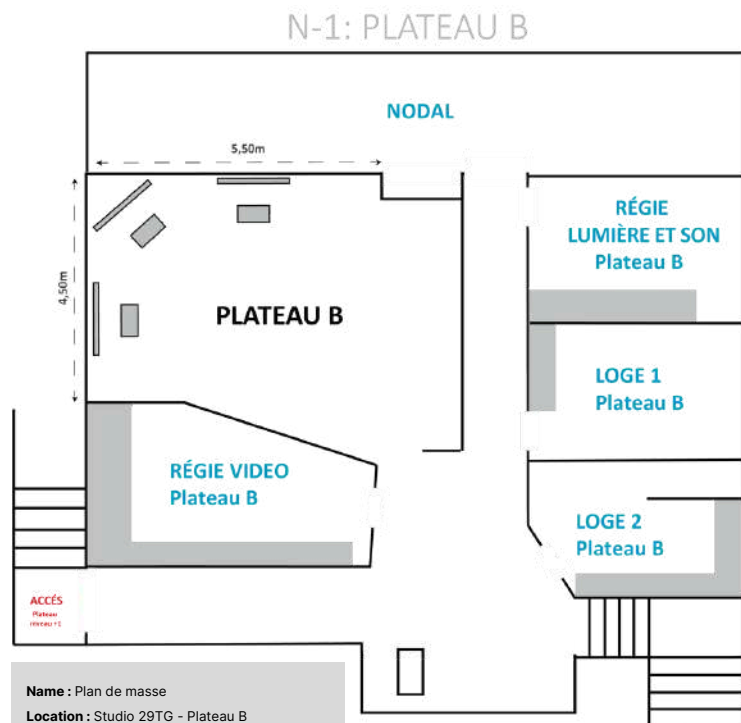

### Diffusion plateau :

- 2 Enceintes D&B E8
- 1 Amplificateur D12

### Interphonie :

- 5 Panels filaires MCX
- 4 Body HF

## LUMIÈRE

- 1 console ChamSys MagicQ MQ50
- 16 Fresnel Led 50W Noir BRITEQ
- 8 AYRTON Arcaline2 3G
- 1 Lustre LED RGBW en 3 parties

**Name :** Plan de masse  
**Location :** Studio 29TG - Plateau B  
**Date :** March 2023  
**Contact :** contact@mvision.fr | 01 87 59 00 50